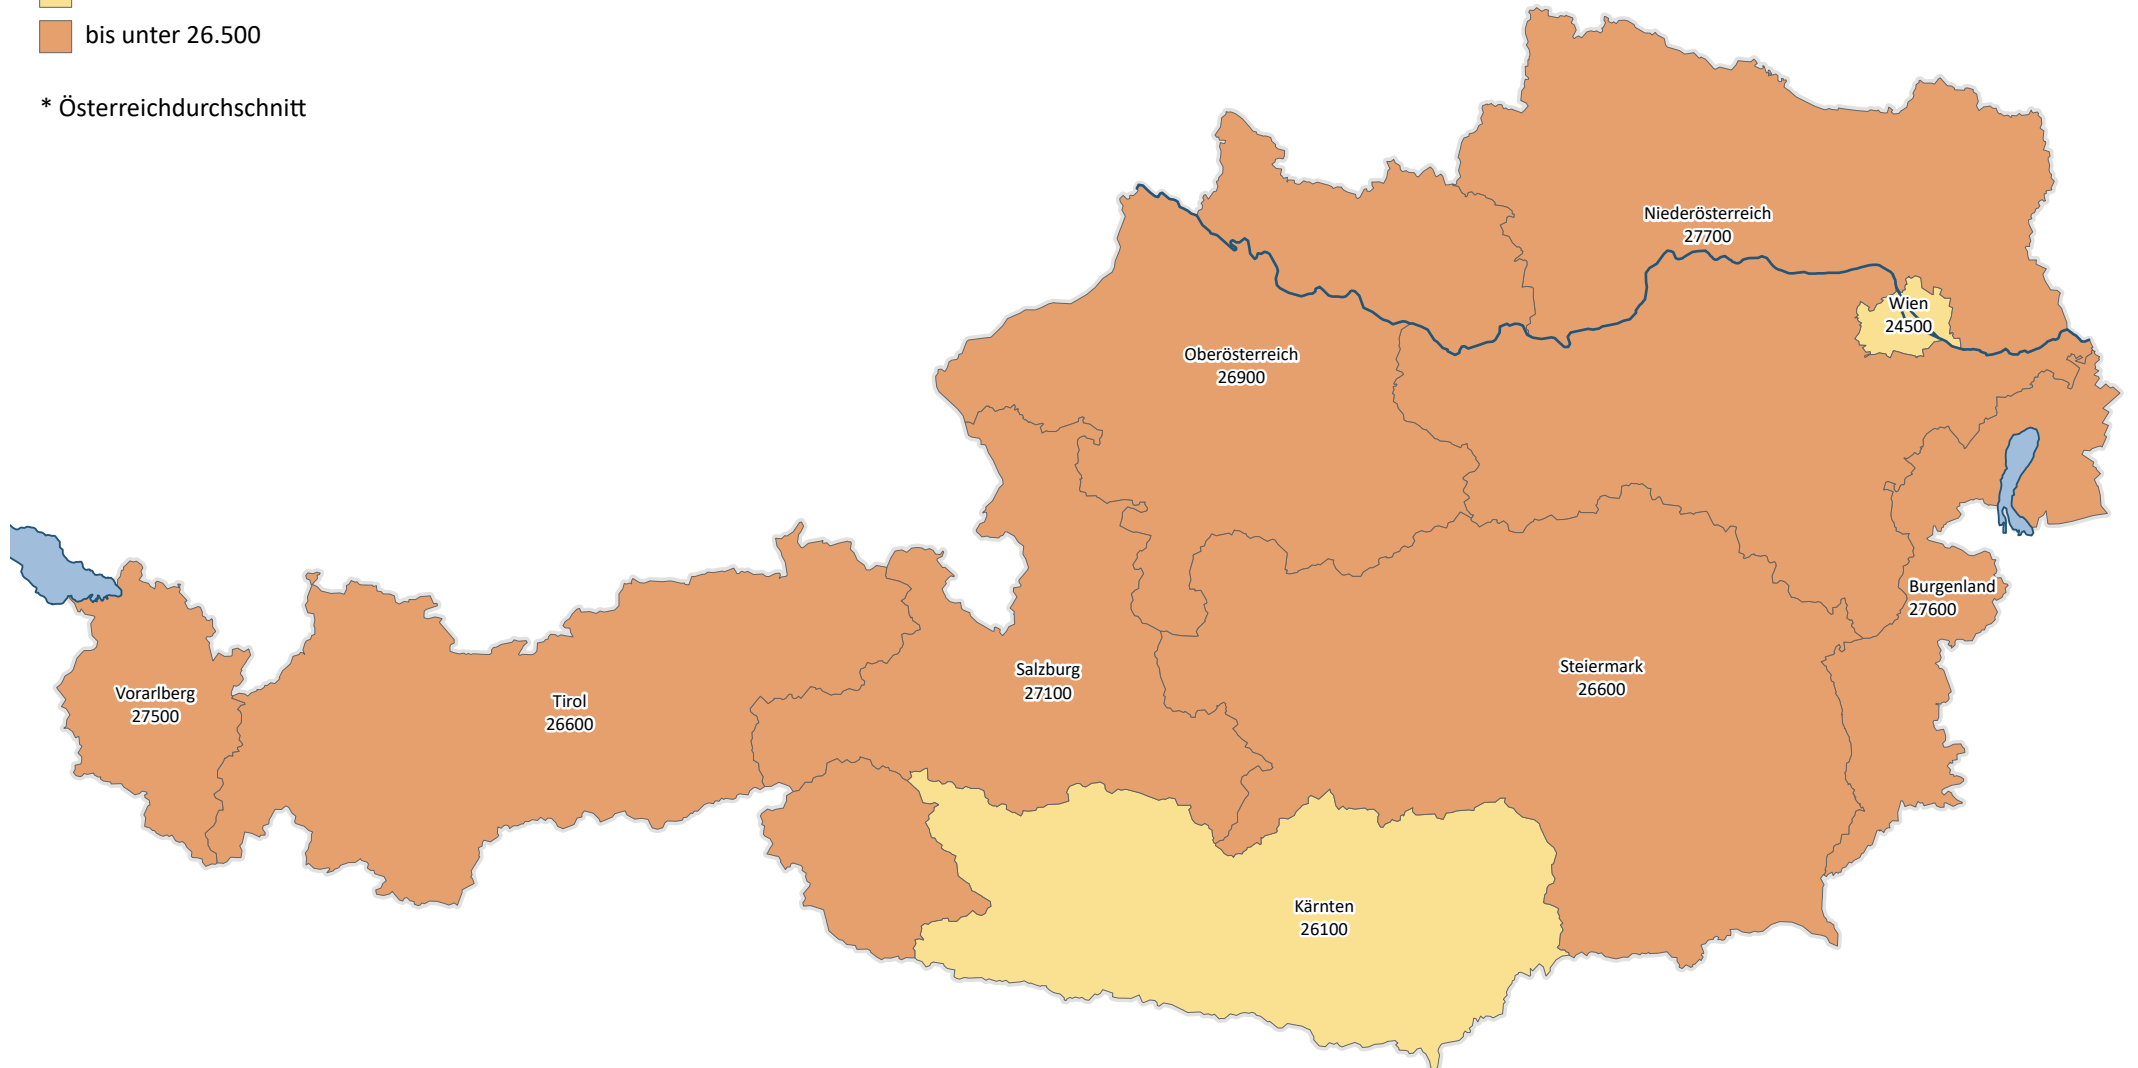

# Verfügbares Einkommen der privaten Haushalte je Einwohner:in 2022

nach Bundesländern

Verfügbares Einkommen der privaten Haushalte je Einwohner:in in EUR

- 26.500\* und mehr
- bis unter 26.500

\* Österreichdurchschnitt

0 25 50 km