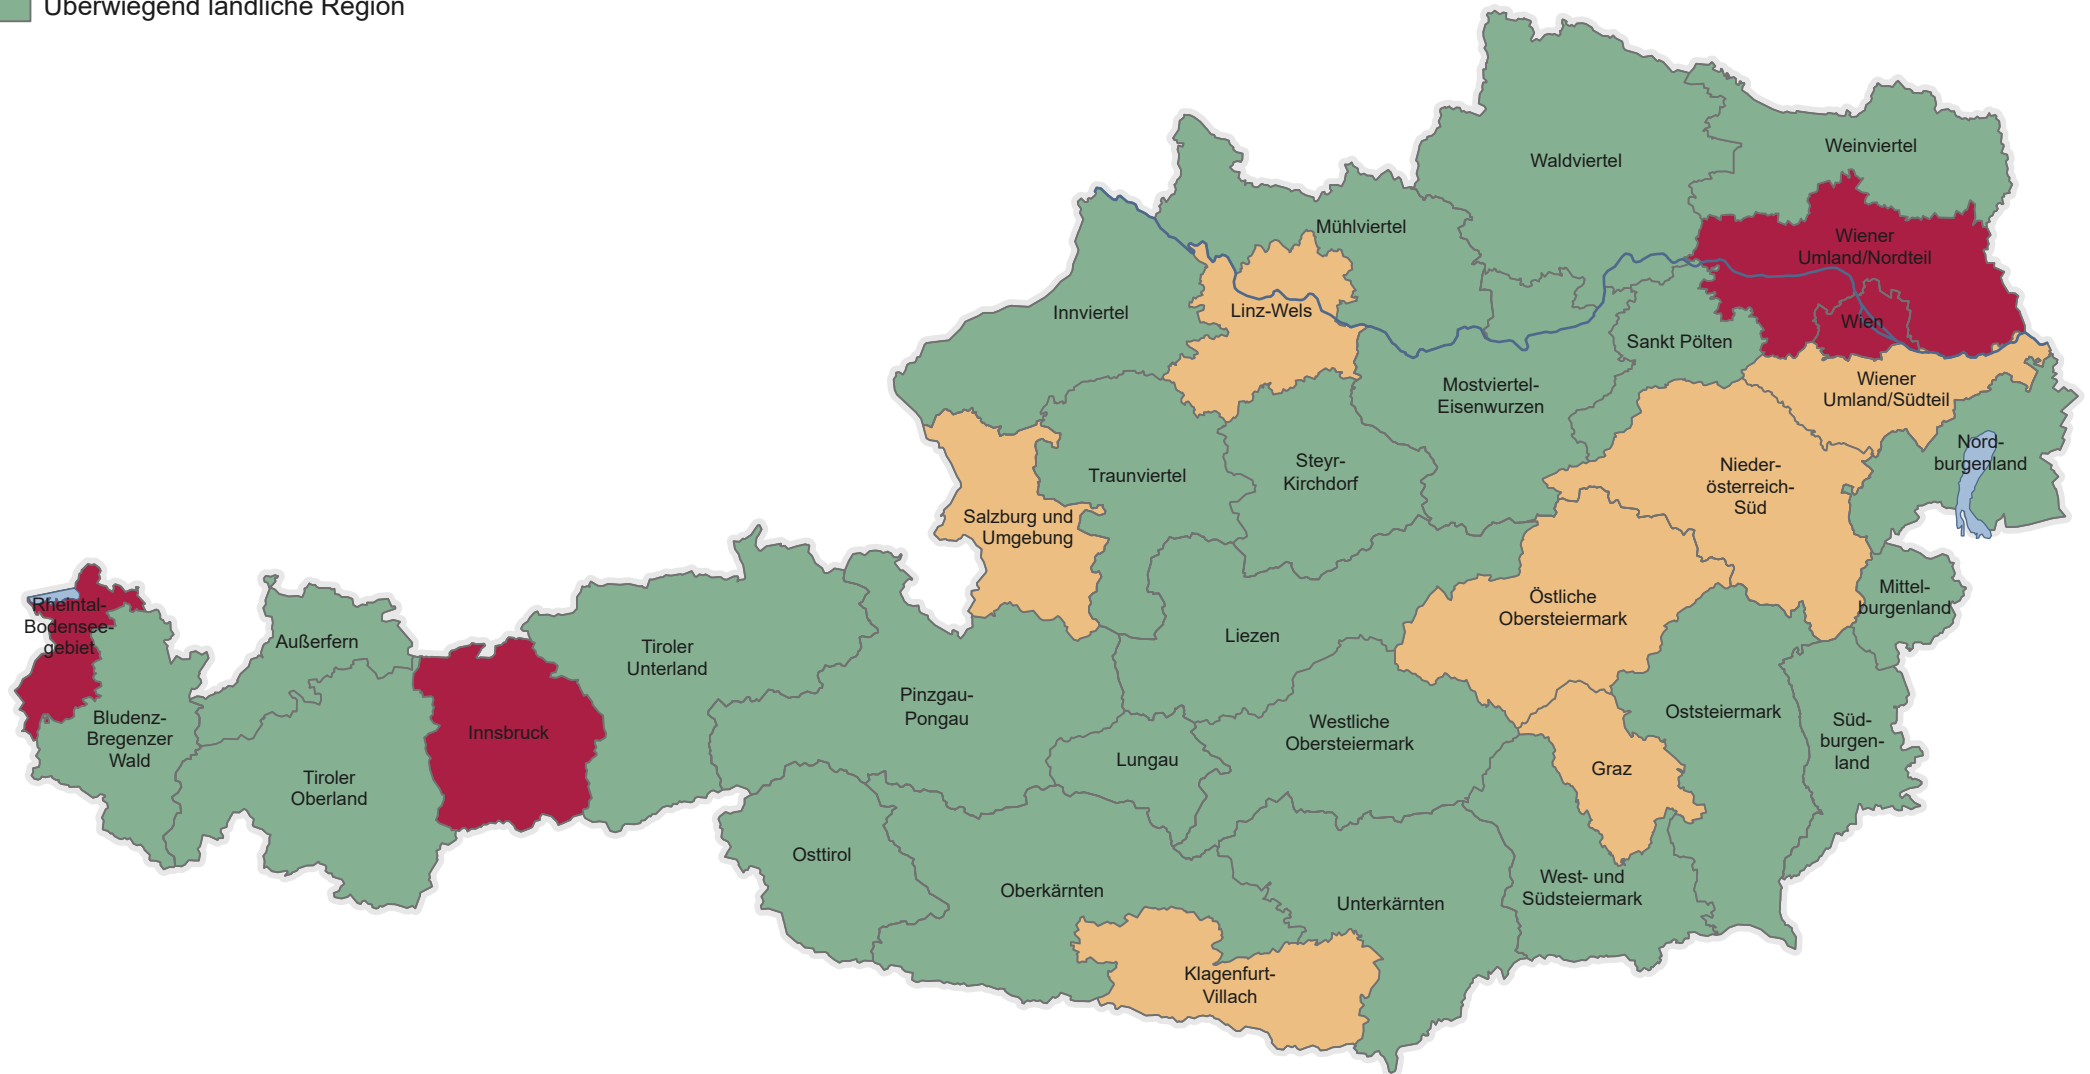

Stadt - Land Typologie der Europäischen Kommission

nach NUTS-3-Regionen

- Überwiegend städtische Regionen
- Intermediäre Regionen
- Überwiegend ländliche Region

0 25 50 km